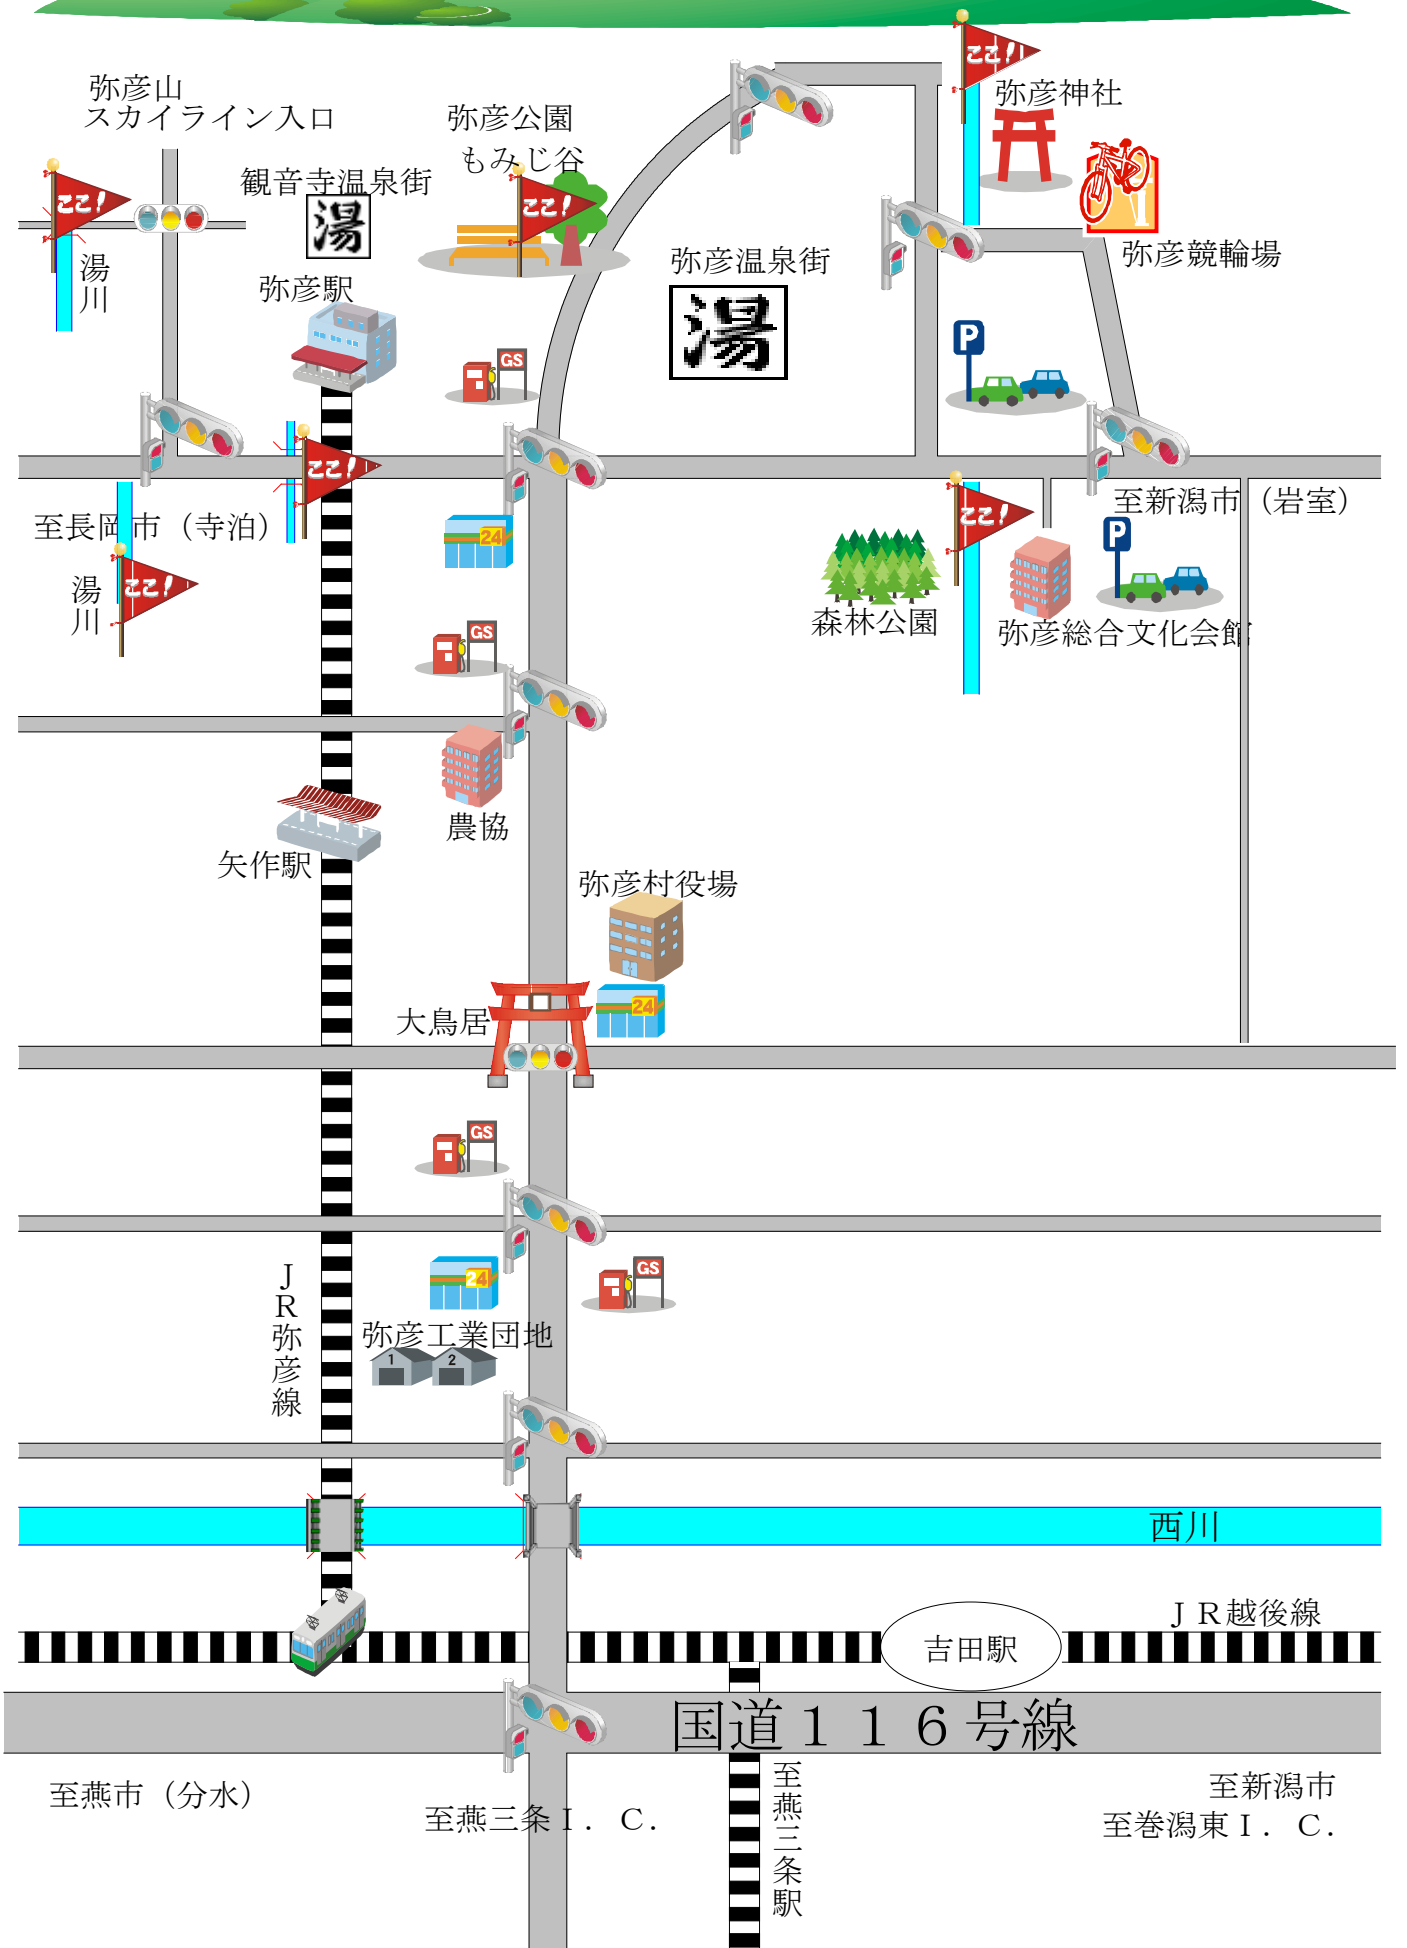

弥彦山

弥彦山
スカイライン入口

弥彦公園
もみじ谷

弥彦神社

観音寺温泉街

湯

弥彦温泉街

湯

弥彦競輪場

湯川

弥彦駅

至長岡市 (寺泊)

至新潟市 (岩室)

湯川

森林公園

弥彦総合文化会館

矢作駅

農協

弥彦村役場

大鳥居

JR 弥彦線

弥彦工業団地

西川

JR 越後線

吉田駅

国道 116号線

至燕市 (分水)

至燕三条 I.C.

至燕三条駅

至新潟市
至巻潟東 I.C.