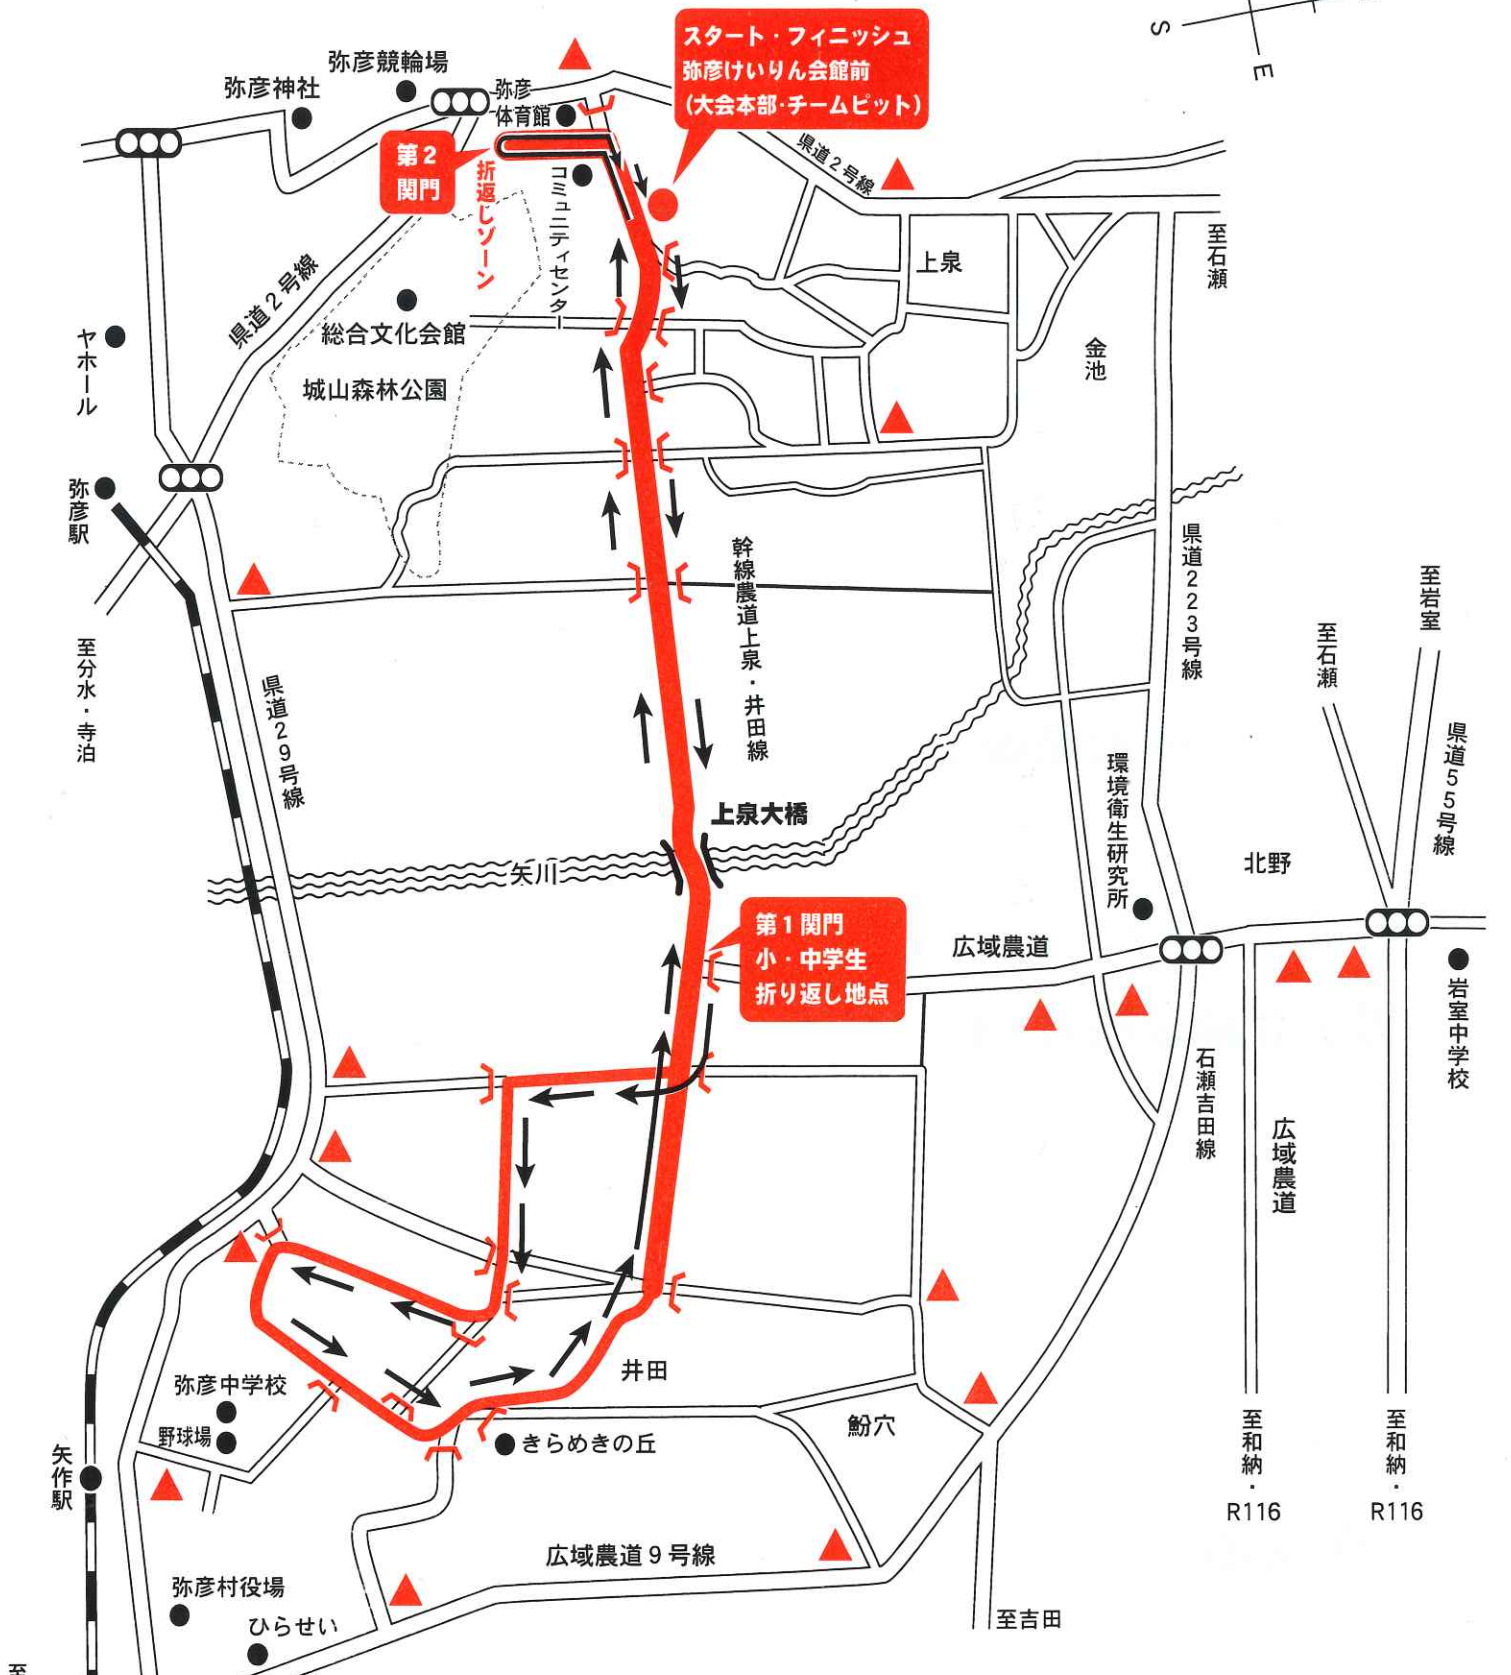

2021年 新潟県自転車競技選手権ロードレース**弥彦大会**

交通規制について (お知らせ)

選手の安全確保のため、交通規制が下記の時間帯で実施されます。地元の皆様方に大変ご迷惑をおかけいたしますが、ご理解とご協力をお願いいたします。

期 日 2021年 5 月 30 日 (日)

交通規制開始 **8:00**

県高校総体道路競走	スタート	9:00
男子チャレンジ・女子レース	スタート	10:40
中学生・小学生レース	スタート	11:30
男子登録競技者・オープンレース	スタート	12:00
	ゴール予定	14:20

交通規制解除予定 **15:00**

(大会当日は交通規制が行われます。ご協力をお願いします。)

全面交通止区間(地図にて表示しています)

- ① 路上駐車はレース進行の妨げになりますので禁止となります。
- ② 犬はつないでおいてください。
- ③ 大会コース(道路)へ出る車両は役員の指示にご協力をお願いします。

問合せ先 2021年新潟県自転車競技選手権ロードレース実行委員会

Tel 0256-94-4311

2021年 新潟県自転車競技選手権ロードレース大会 自主警備図

2021年5月30日(日)

7 km 周回

◎男子登録競技者	9周
◎男子チャレンジ	3周
◎女子	3周
◎中学生	第1関門折り返し4往復
◎小学生	第1関門折り返し1往復

▲ 交通規制野立看板
)(バリケード

交通規制開始 8:00
交通規制解除予定 15:00