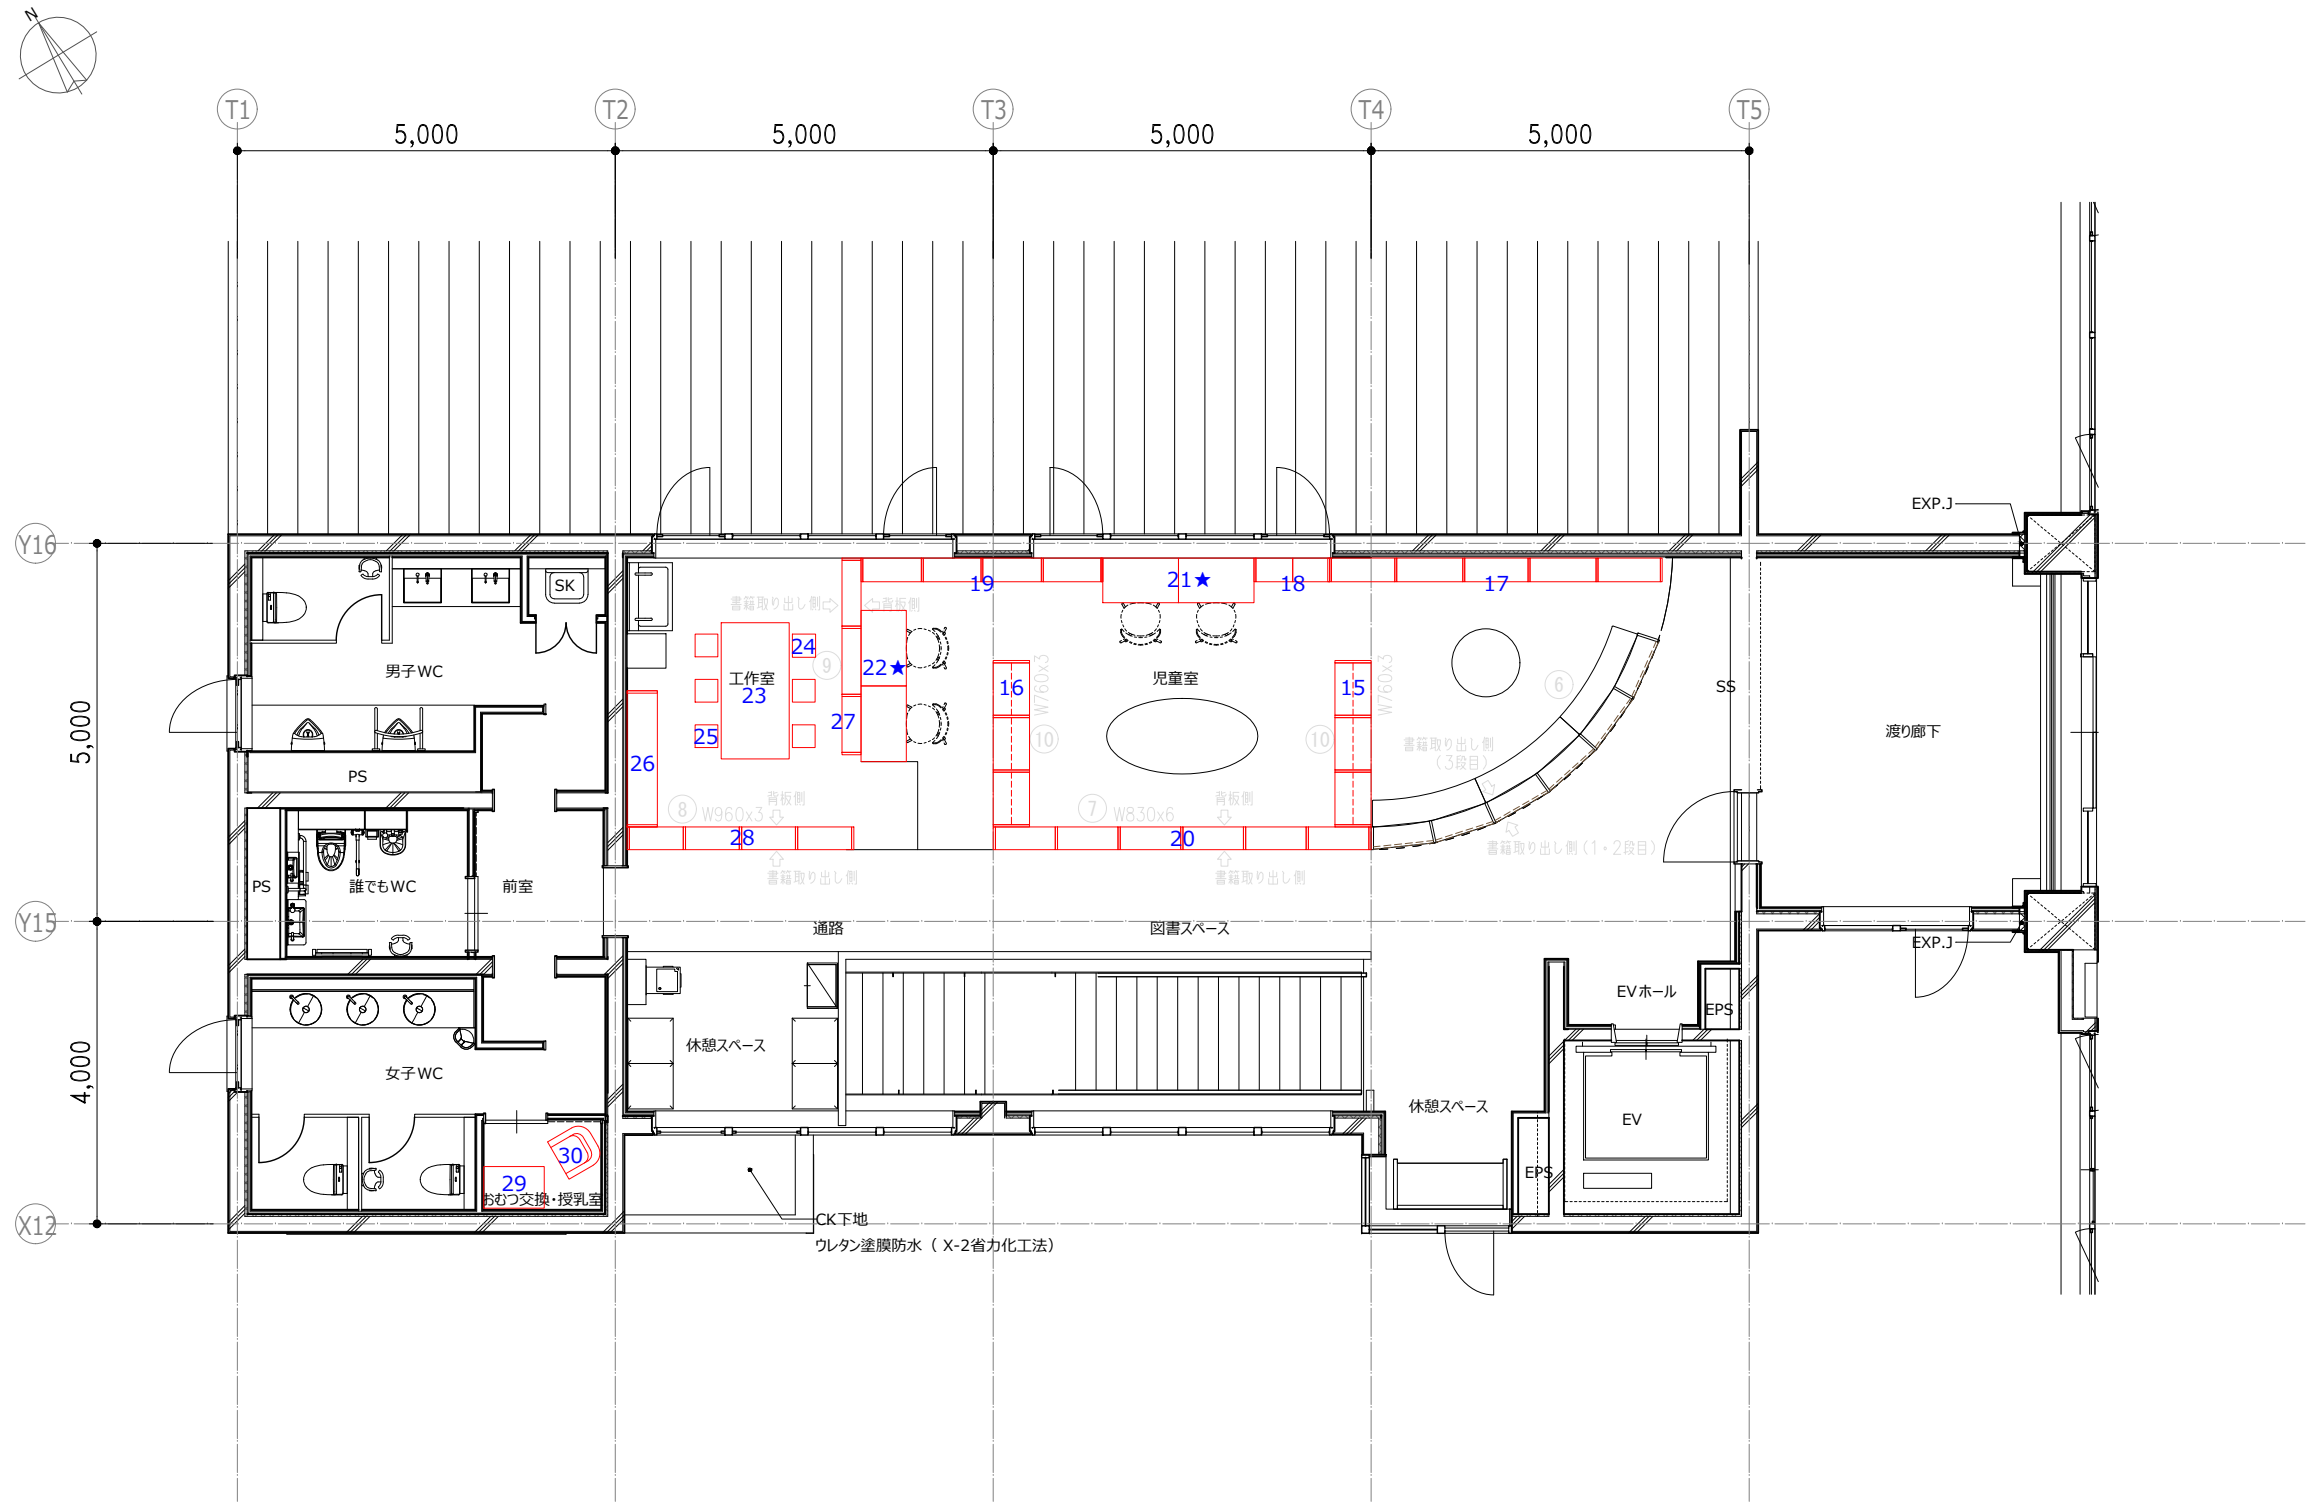

REVISIONS	22.06.29	22.11.02
22.06.09	22.08.01	
22.06.20	22.08.08	
22.06.24	22.10.18	

DATE	2022.05.19
CHECKED BY:	**
DRAWN BY:	E.K

TITLE	弥彦村図書館 新館 1 F 家具配置図
-------	------------------------

FILE No.	N I 2 2 - 2 4 6
SCALE:	1/100
SIZE:	A3
Sheet No.	1

REVISIONS	22.06.29	22.11.02
22.06.09	22.08.01	
22.06.20	22.08.08	
22.06.24	22.10.18	

DATE	2022.05.19
CHECKED BY:	**.*
DRAWN BY:	E.K

TITLE	弥彦村図書館 新館2F 家具配置図
-------	----------------------

FILE No.	N I 2 2 - 2 4 6	
SCALE:	1/100	Sheet No.
SIZE:	A3	2

REVISIONS	22.06.29	22.11.02
	22.06.09	22.08.01
	22.06.20	22.08.08
	22.06.24	22.10.18

DATE  
2022.05.19

CHECKED BY: \*\*

DRAWN BY: E.K

TITLE  
弥彦村図書館  
本館 家具配置図

FILE No.  
N I 2 2 - 2 4 6

SCALE: 1/100  
SIZE: A3