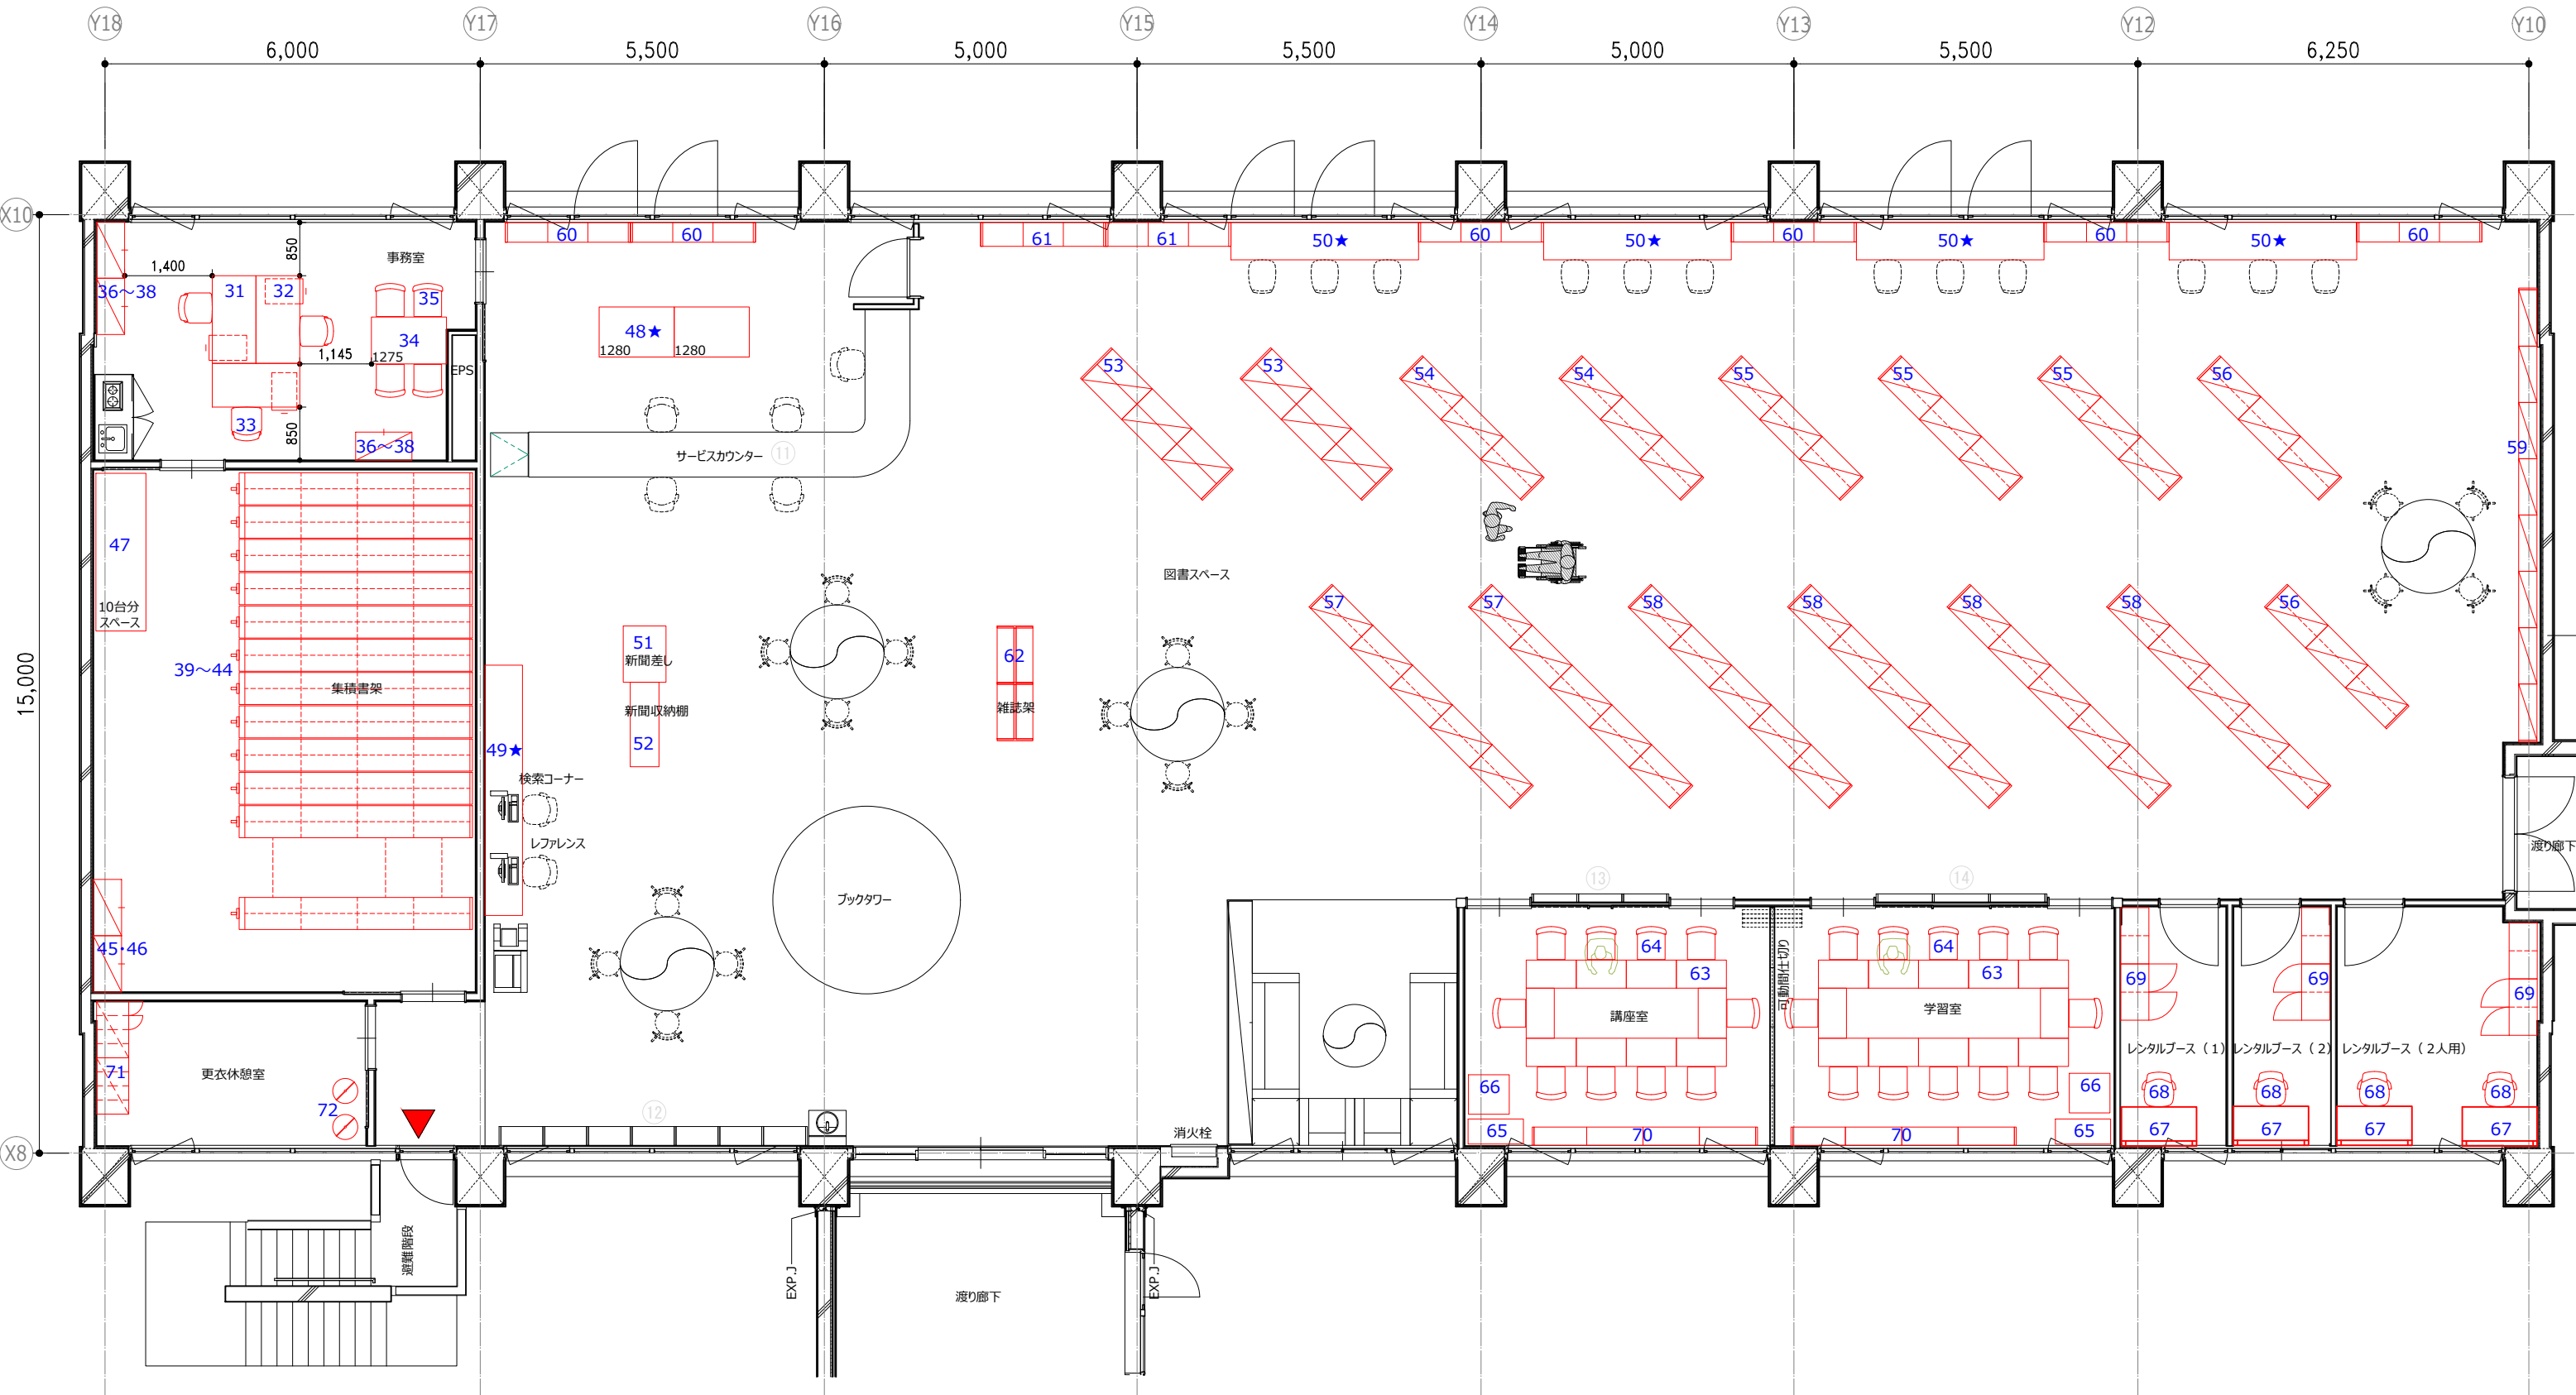

REVISIONS	22.06.29	22.11.02
22.06.09	22.08.01	
22.06.20	22.08.08	
22.06.24	22.10.18	

DATE	2022.05.19
CHECKED BY:	**
DRAWN BY:	E.K

TITLE	弥彦村図書館 新館 1 F 家具配置図
-------	------------------------

FILE No.	N I 2 2 - 2 4 6
SCALE:	1/100
SIZE:	A3
Sheet No.	1

REVISIONS	22.06.29	22.11.02
22.06.09	22.08.01	
22.06.20	22.08.08	
22.06.24	22.10.18	

DATE	2022.05.19
CHECKED BY:	**.*
DRAWN BY:	E.K

TITLE	弥彦村図書館 新館2F 家具配置図
-------	----------------------

FILE No.	N I 2 2 - 2 4 6	
SCALE:	1/100	Sheet No.
SIZE:	A3	2

REVISIONS	22.06.29	22.11.02
	22.06.09	22.08.01
	22.06.20	22.08.08
	22.06.24	22.10.18

DATE  
2022.05.19

CHECKED BY: \*\*

DRAWN BY: E.K

TITLE  
弥彦村図書館  
本館 家具配置図

FILE No.  
N I 2 2 - 2 4 6

SCALE: 1/100  
SIZE: A3