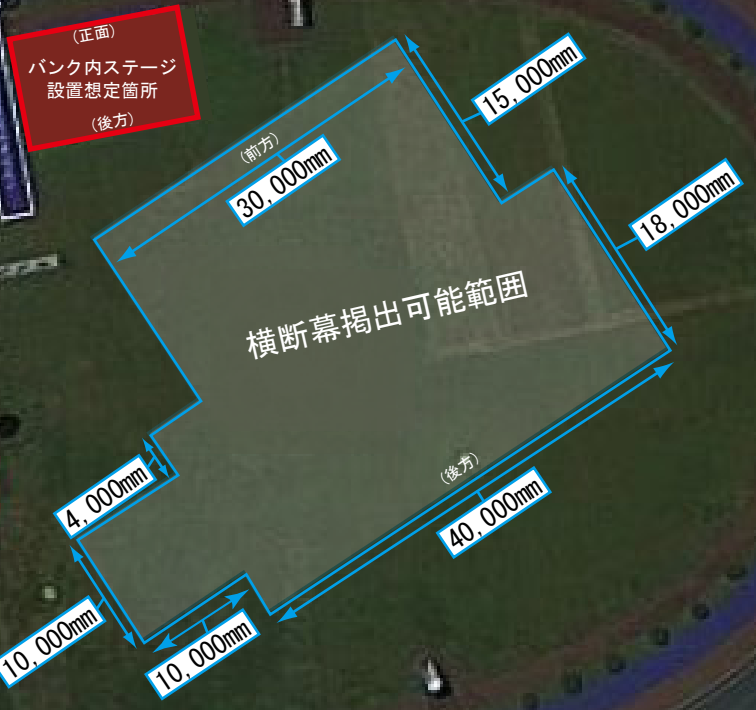

スタンド(観覧席)側

用紙サイズ A3
 縮尺 1/600
 ※備考 横断幕用単管設置時の高さ制限は
 地面から600mmまで
 設置範囲内に複数列設置する

社 参集殿(国)

深澤油社 窓給

下 課

大杉通り

大杉通り

新潟スホーツ 弥彦競輪場記者

大杉通り

ひこち