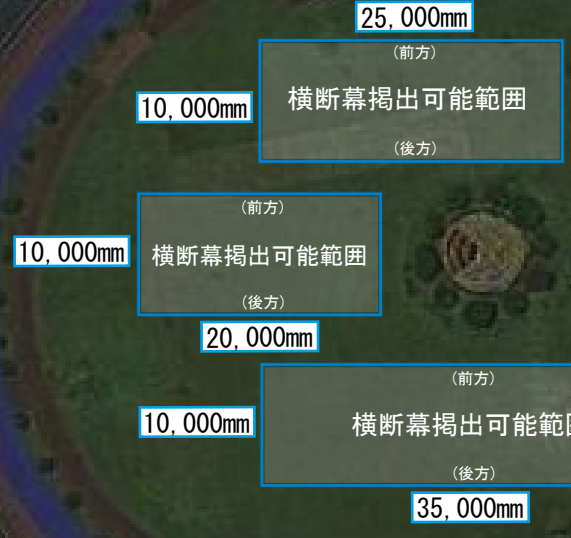

スタンド(観覧席)側

用紙サイズ A3
 縮尺 1/600
 ※備考 横断幕用単管設置時の高さ制限は
 地面から600mmまで
 設置範囲内に複数列設置する

社 参集殿(国)

深澤油社 窓給

下 課

大杉通り

大杉通り

新潟スホーツ 弥彦競輪場記者

大杉通り

ひこち