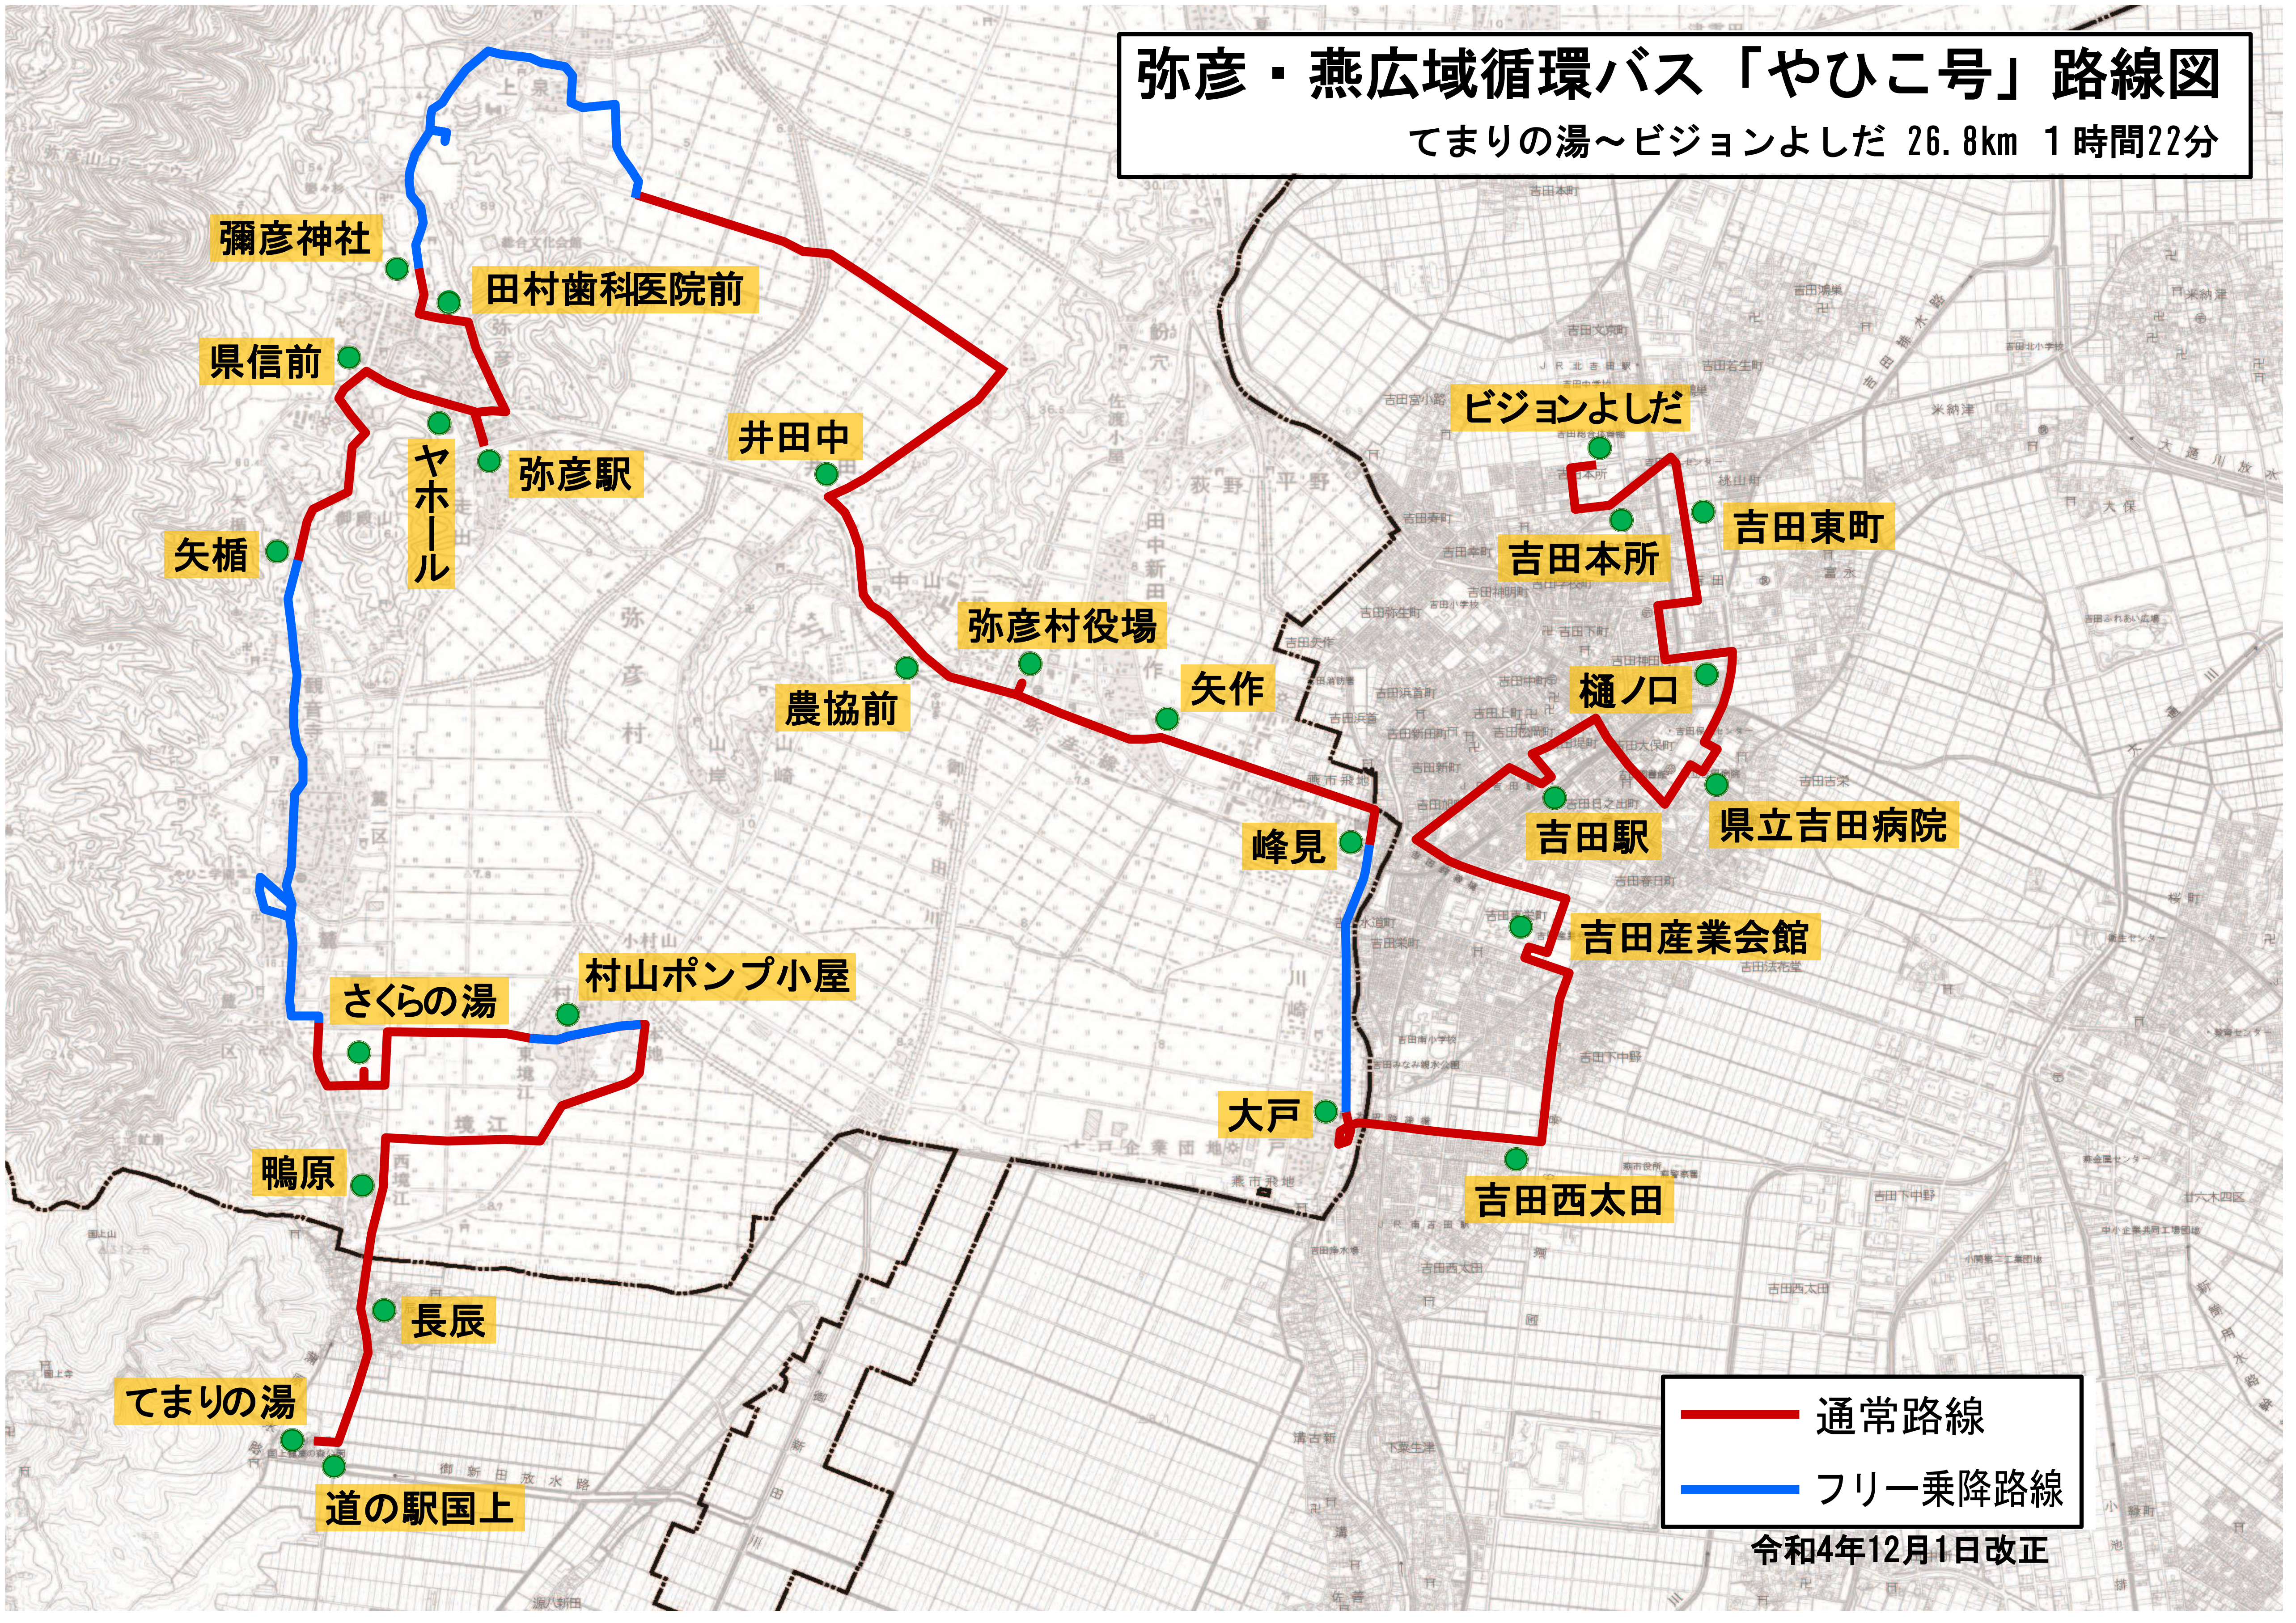

弥彦・燕広域循環バス「やひこ号」路線図

てまりの湯～ビジョンよしだ 26.8km 1時間22分

— 通常路線
— フリー乗降路線

令和4年12月1日改正