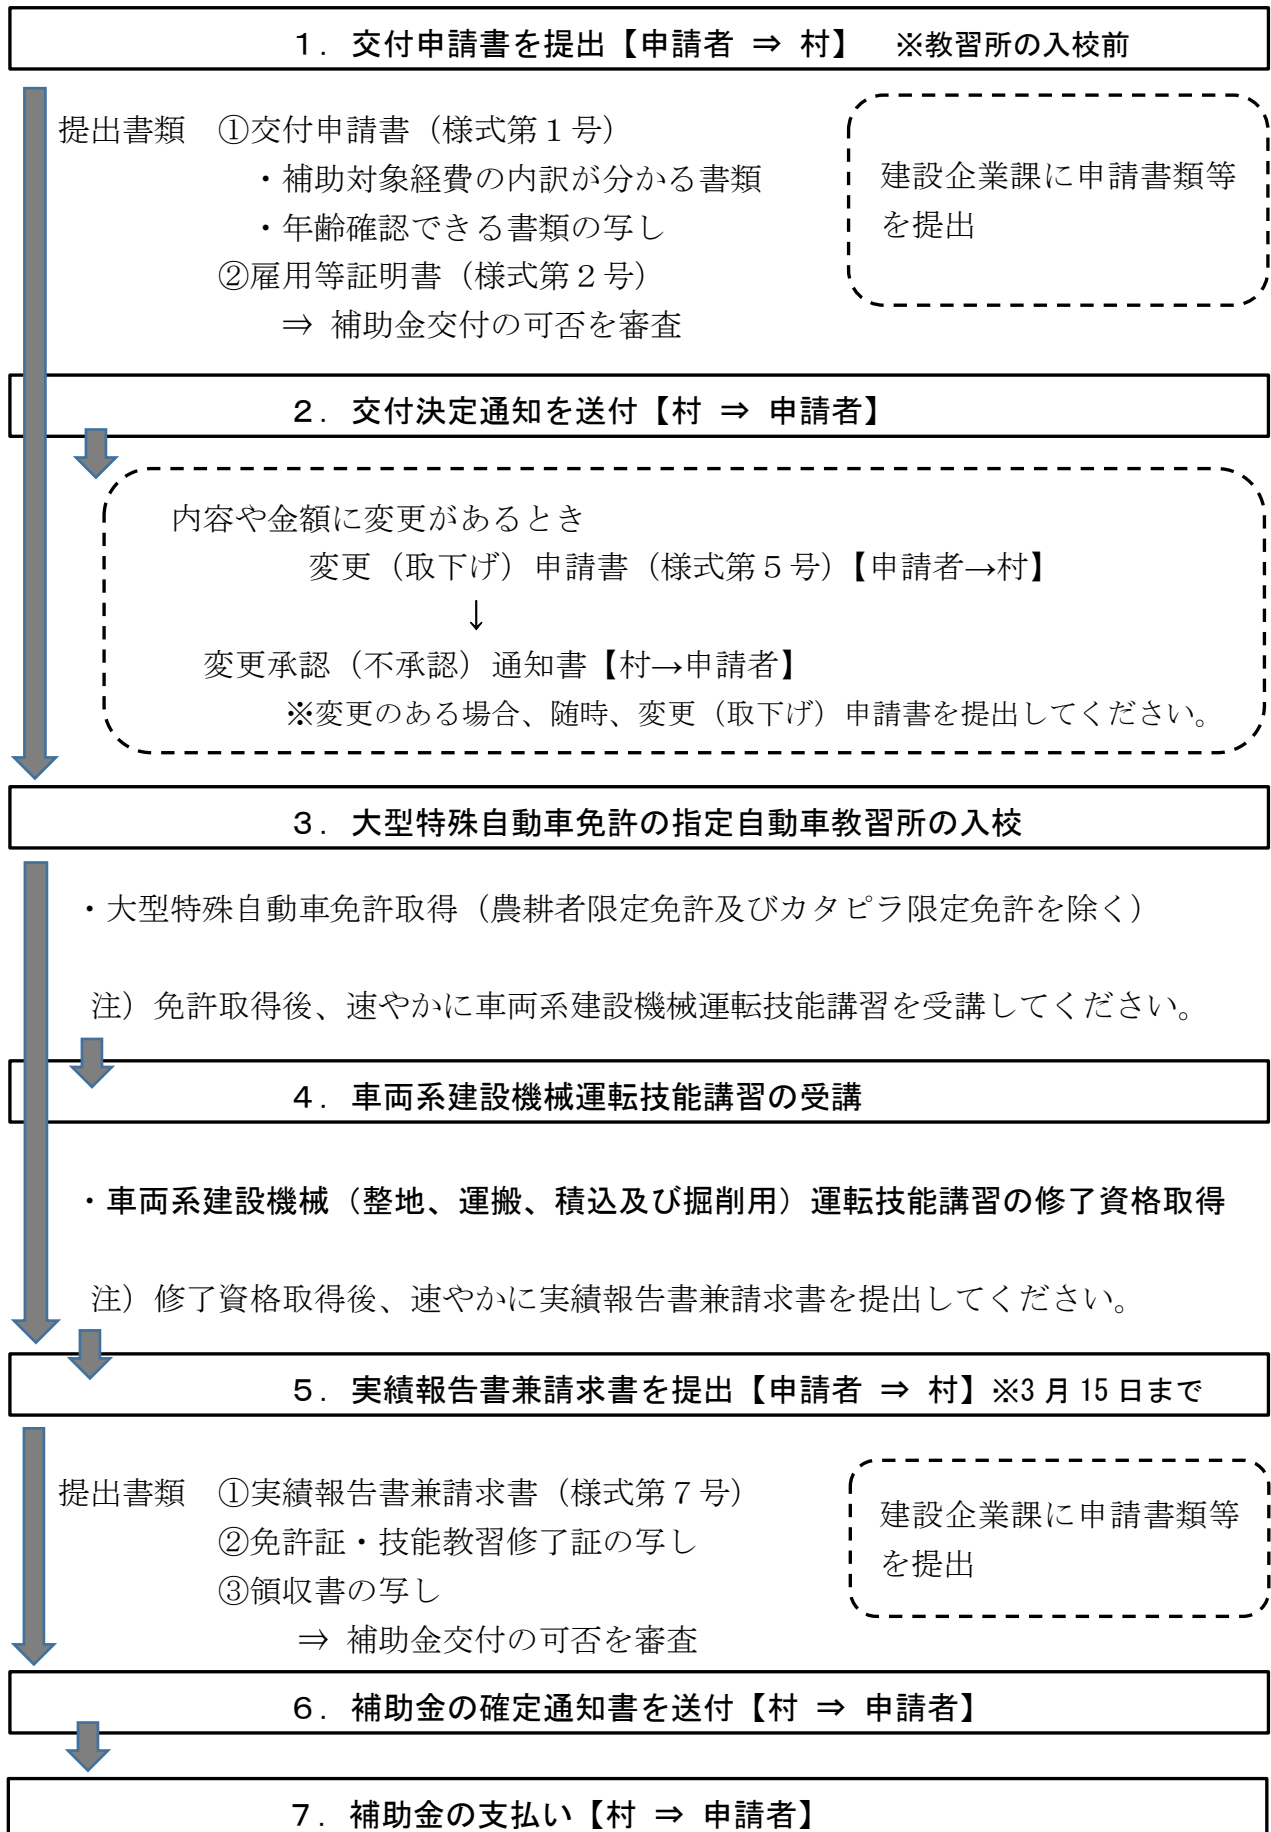

■除雪オペレーター人材確保支援事業補助金 【申請手続き】

※既に大型特殊自動車免許を取得済みの方で、車両系建設機械運転技能講習のみを受講したい方も補助対象になります。事前に交付申請書を提出してください。