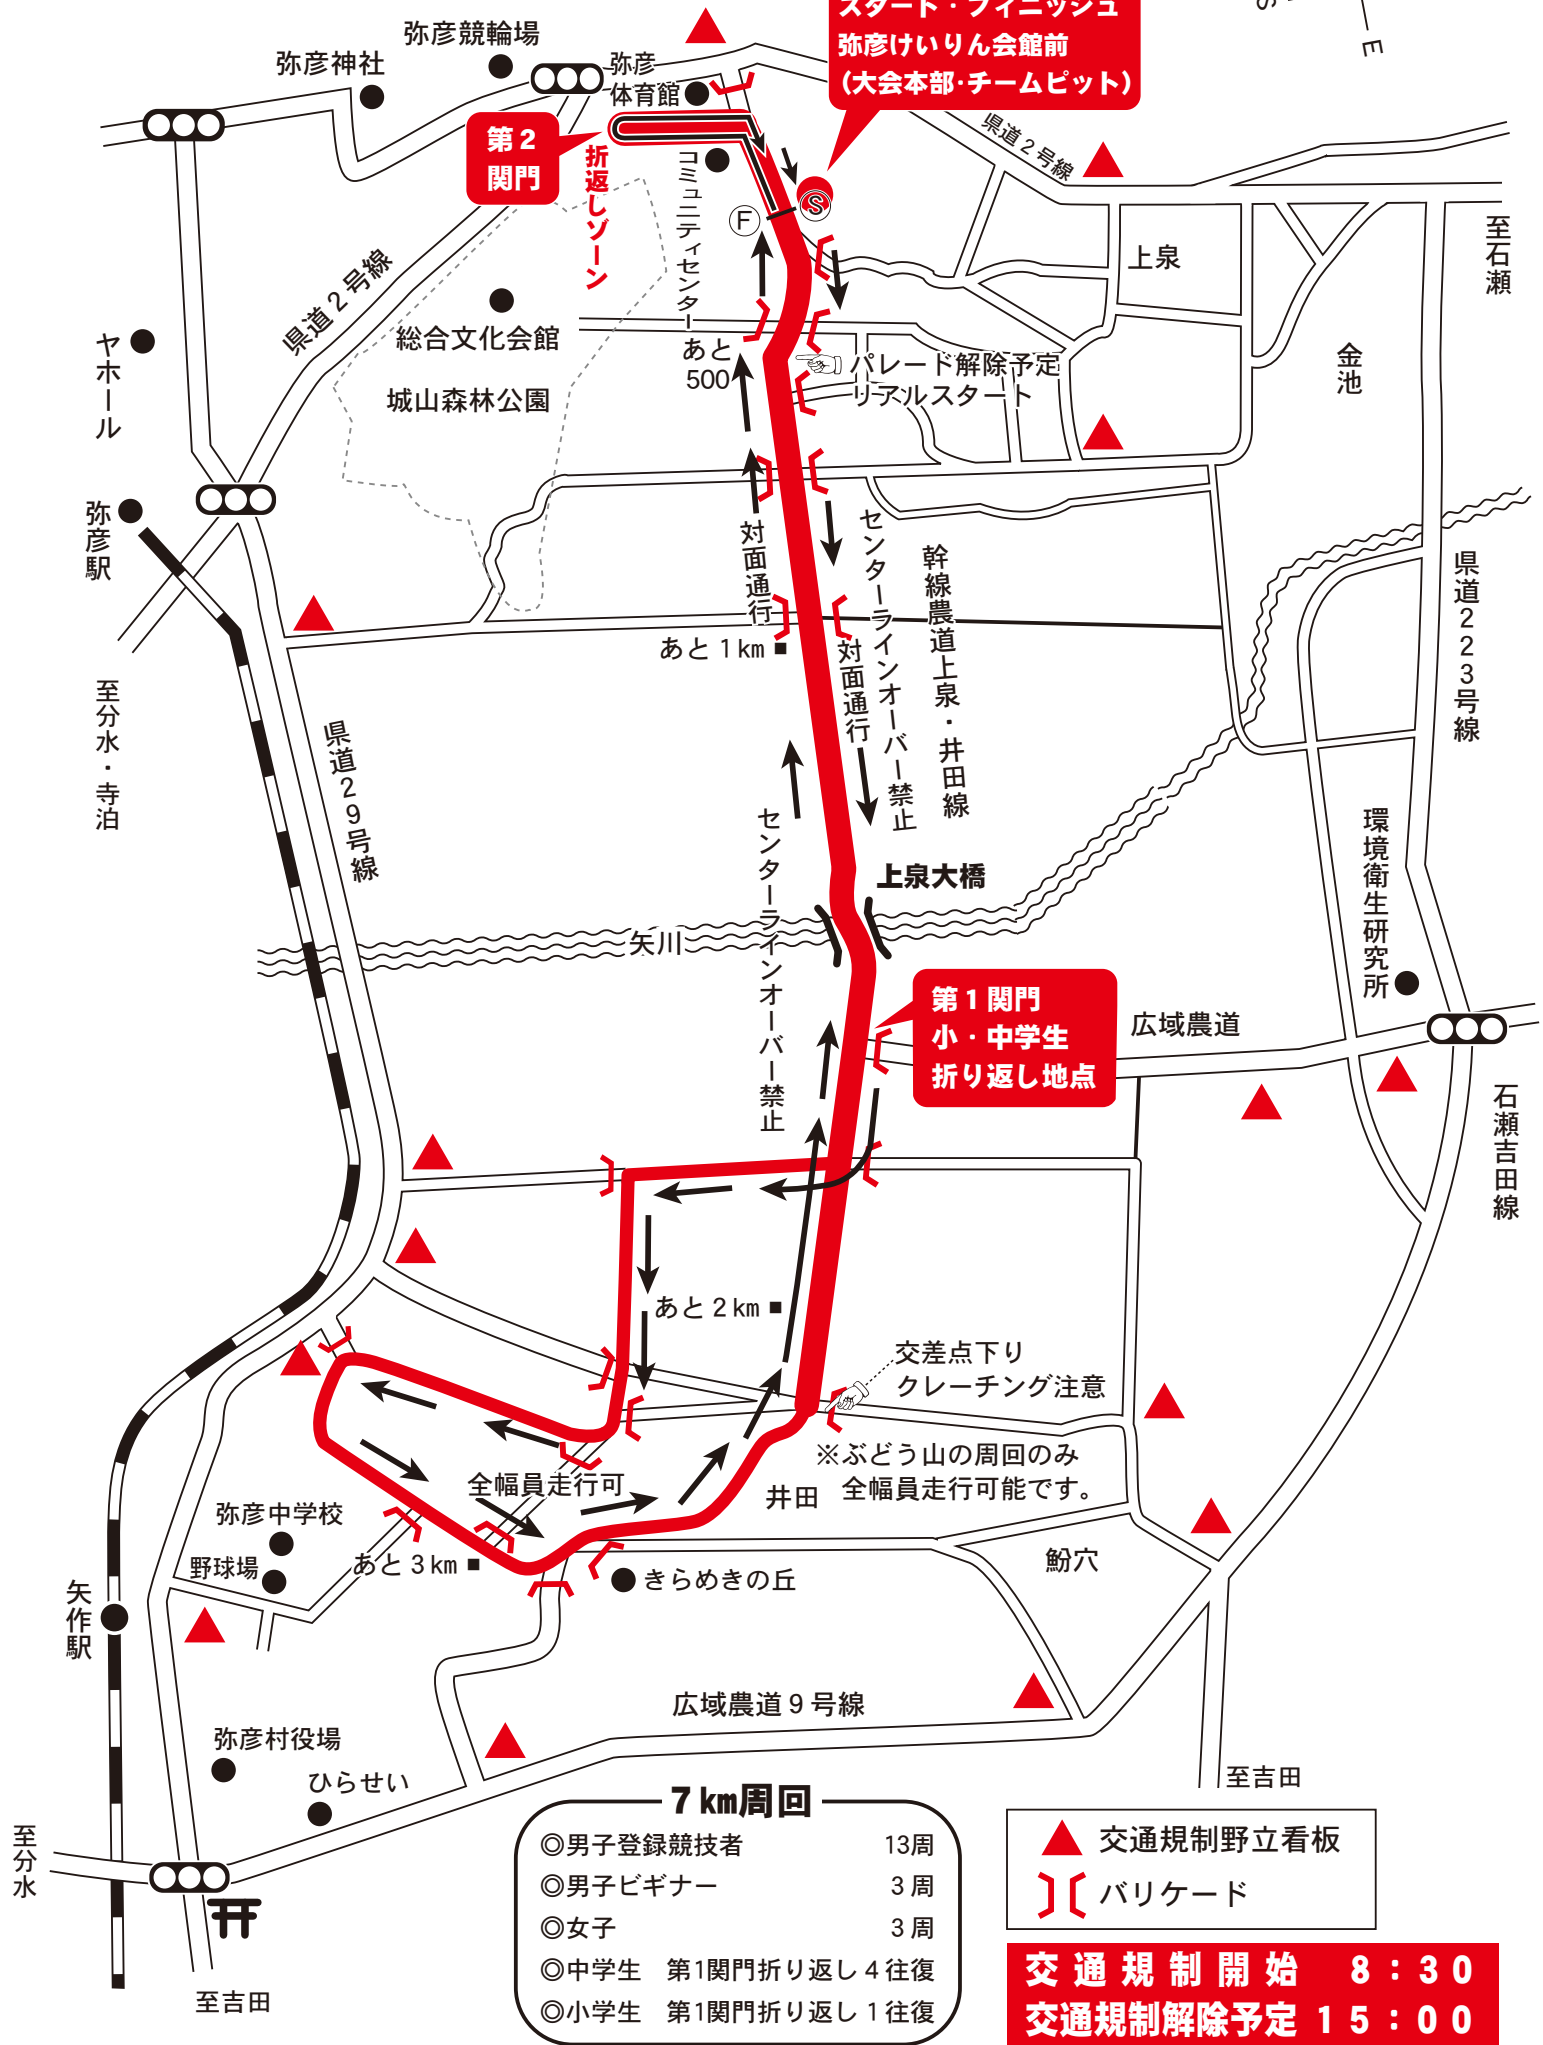

# 2019年新潟県自転車競技選手権ロードレース大会（選手用）

2019年5月26日（日）

**スタート・フィニッシュ**  
**弥彦けいりん会館前**  
**(大会本部・チームピット)**

**第2 関門**

**第1 関門**  
**小・中学生**  
**折り返し地点**

**7 km 周回**

◎男子登録競技者	13周
◎男子ビギナー	3周
◎女子	3周
◎中学生 第1関門折り返し	4往復
◎小学生 第1関門折り返し	1往復

▲ 交通規制野立看板  
 } } バリケード

**交通規制開始 8:30**  
**交通規制解除予定 15:00**