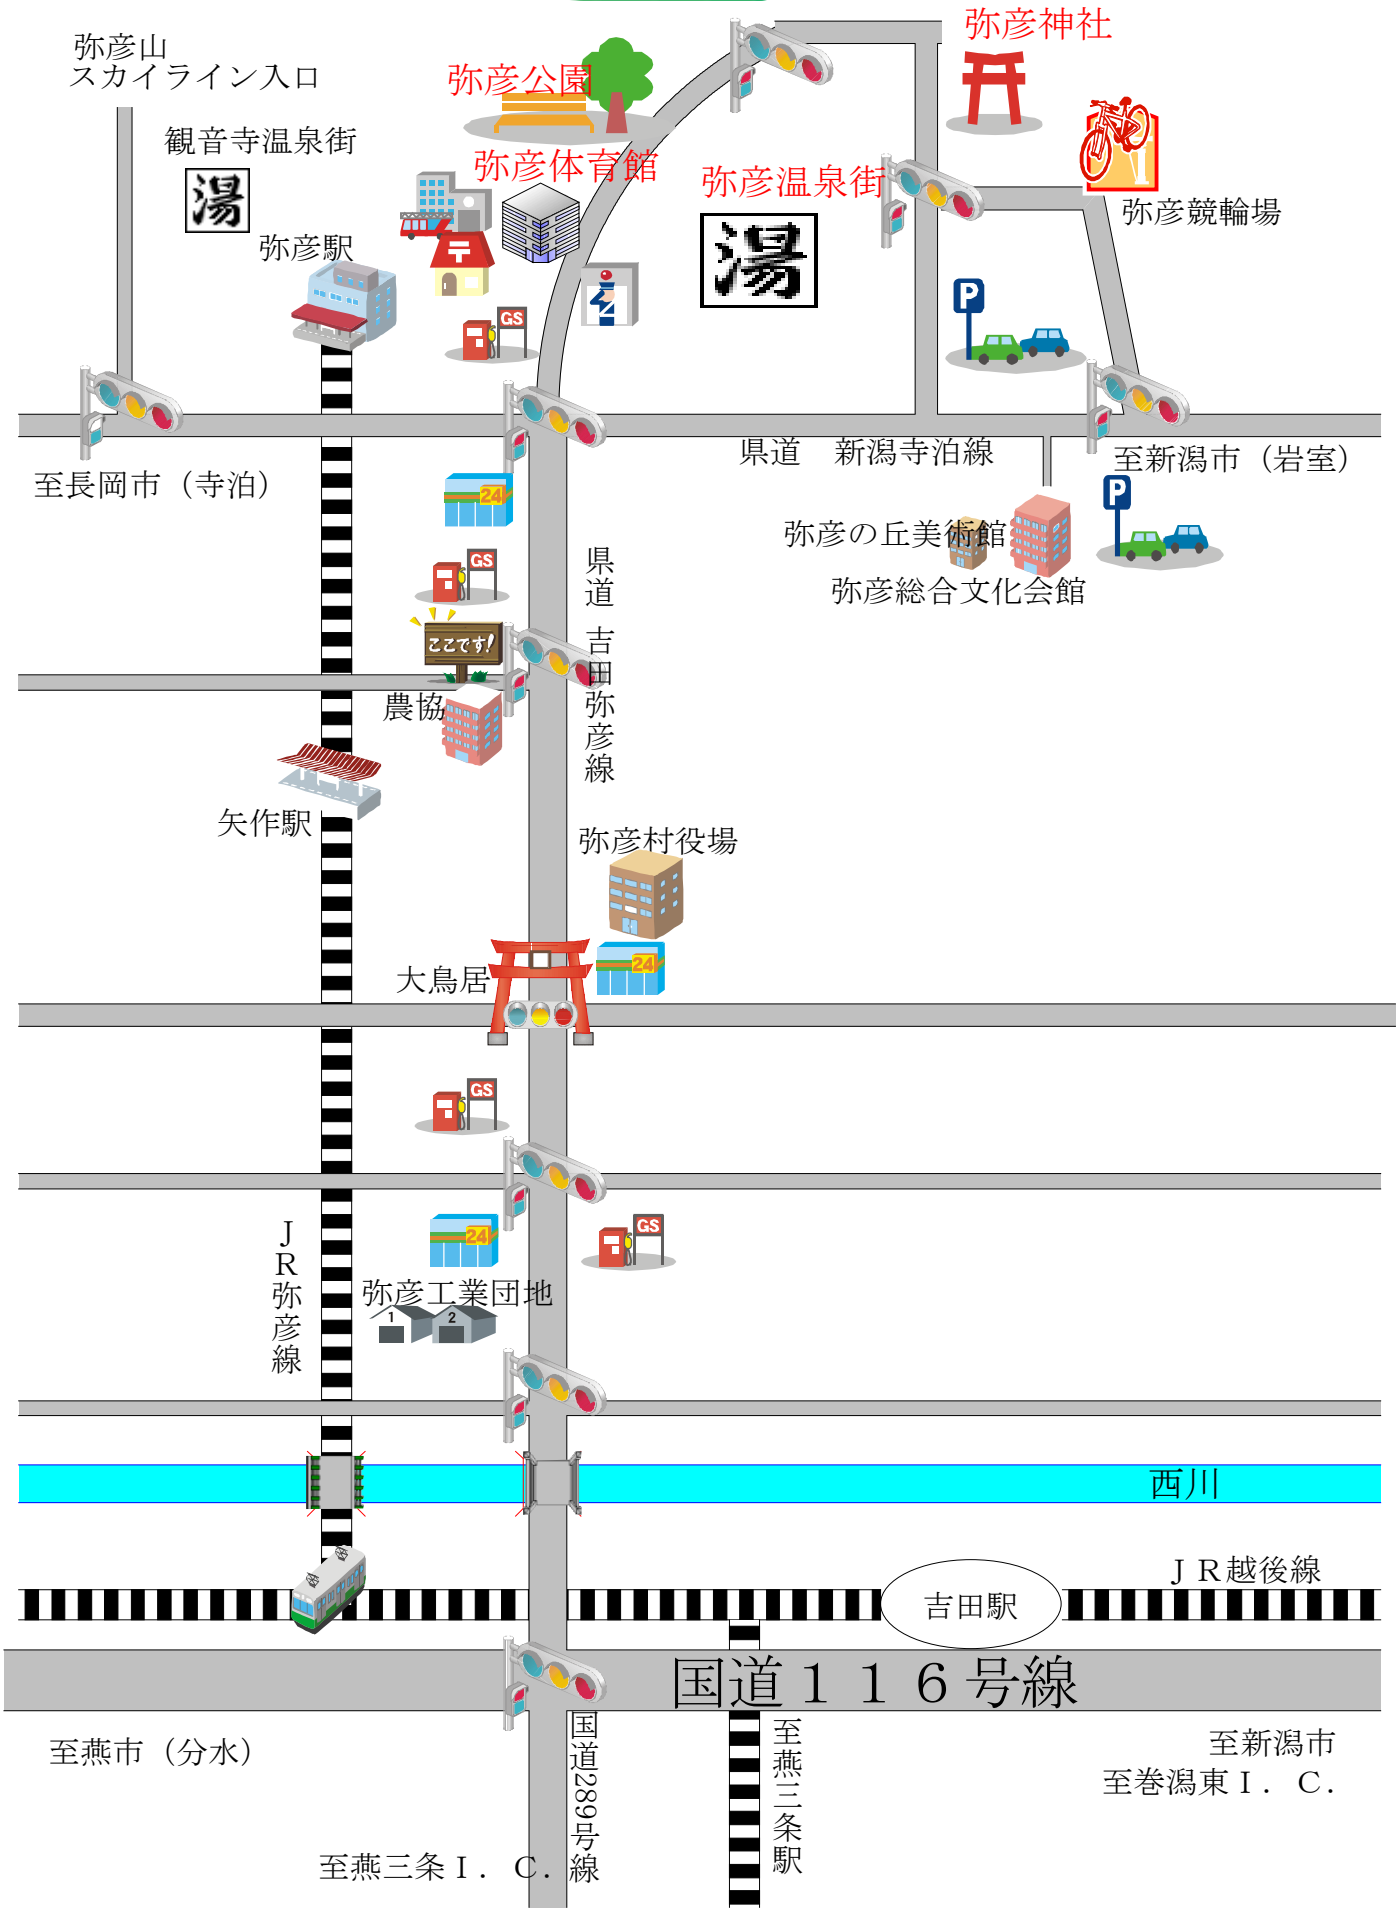

弥彦山

弥彦山
スカイライン入口

観音寺温泉街

弥彦駅

弥彦公園

弥彦体育館

弥彦温泉街

弥彦神社

弥彦競輪場

至長岡市 (寺泊)

県道 新潟寺泊線

至新潟市 (岩室)

弥彦の丘美術館

弥彦総合文化会館

県道
吉田
弥彦線

農協

矢作駅

弥彦村役場

大鳥居

J R
弥彦線

弥彦工業団地

西川

J R 越後線

吉田駅

国道 1 1 6 号線

至燕市 (分水)

至新潟市
至巻潟東 I . C .

至燕三条 I . C .

国道 289 号線

至燕三条駅