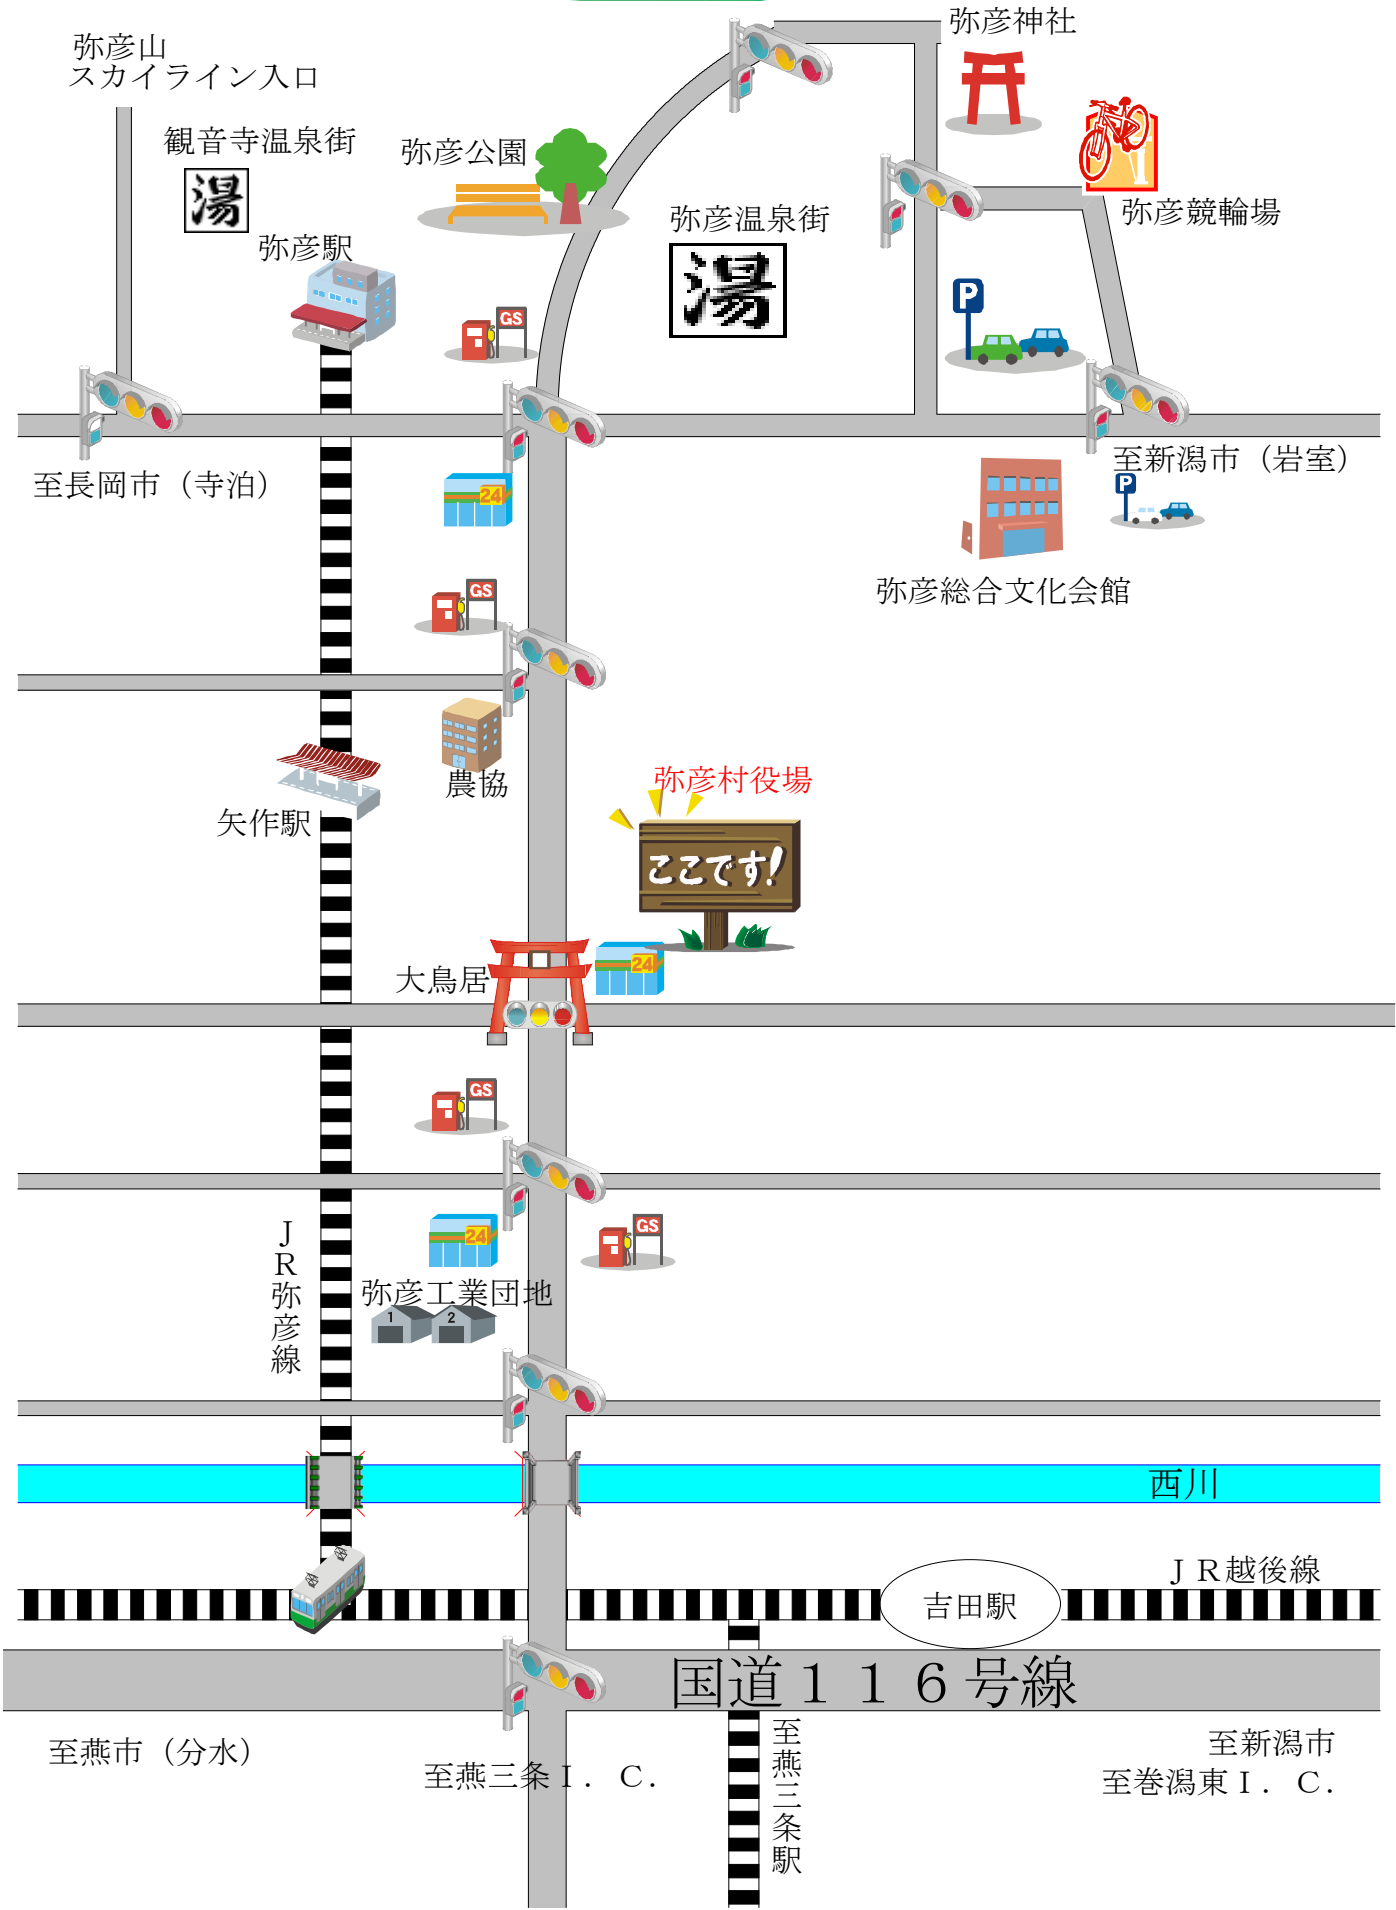

弥彦山

弥彦山  
スカイライン入口

観音寺温泉街

弥彦駅

弥彦公園

弥彦温泉街

弥彦神社

弥彦競輪場

至長岡市 (寺泊)

至新潟市 (岩室)

弥彦総合文化会館

矢作駅

農協

弥彦村役場

大鳥居

J R 弥彦線

弥彦工業団地

西川

J R 越後線

吉田駅

国道 1 1 6 号線

至燕市 (分水)

至燕三条 I. C.

至燕三条駅

至新潟市  
至巻潟東 I. C.